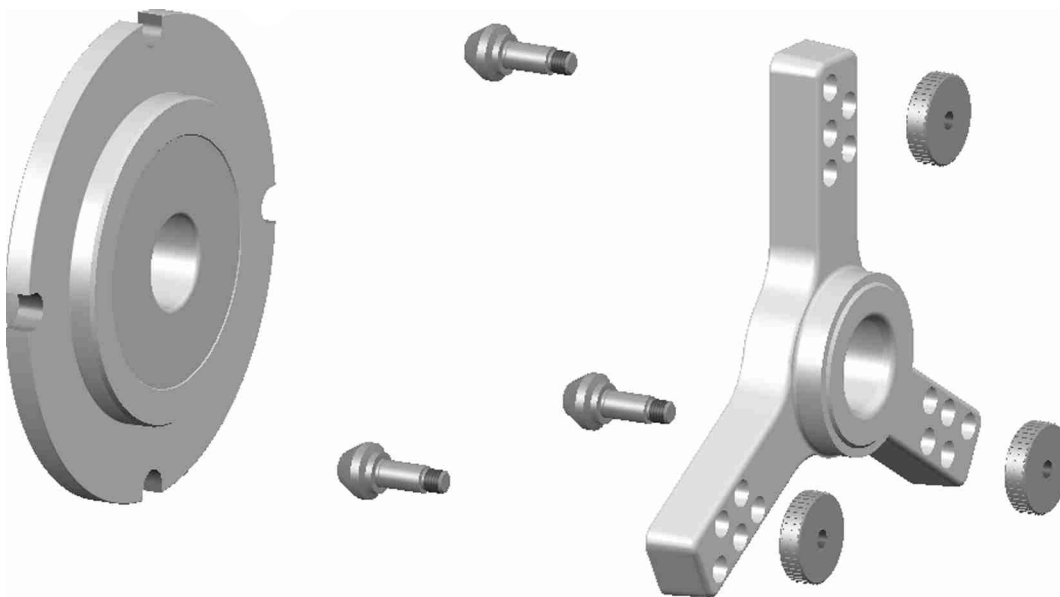

Produkt

info

Набор адаптеров для балансировки колес автомобилей VW Crafter и MB Sprinter

Ø 161mm

PCD: 6 x 205 mm

Part No. 280 400 061