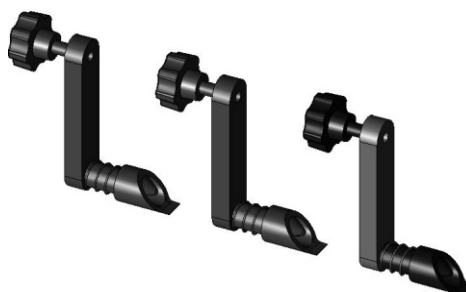

ProClamp

Захваты с подпружиненными ножками
для легковых стенов сход-развал

На текущий момент наборы захватов
доступны для следующих стенов

918 618 543	Hunter
918 827 543	FMC / JBC V3
918 828 543	JBC V6 / V7 / V8
918 829 543	JBC V501 / 901 / 3D
918 907 543	Corghi
918 988 543	Cemb / Ravaglioli / Space
918 989 543	Cemb новая серия W400
918 998 543	Beissbarth / BOSCH / Sicam

Телескопический зацеп для захватов ProClamp

912e008 158

При помощи дополнительных зацепов захваты ProClamp легко фиксируются на колесах любого размера. Наличие телескопических зацепов за покрышку значительно облегчает работу с большими колёсами нестандартных размеров.

Удлиненные ножки для захватов ProClamp

Рекомендуется применять при крепления захватов на дисках диаметром более 22"

Комплект 3 шт.

912 008 087

Подпружиненные ножки для захватов ProClamp

Применяются при работе с:

- легкосплавными дисками
- стальными дисками
- дисками без краин
- дисков выпуклой формы

912e008 216

1 штука

912e008 217

набор 12 штук

**Пластиковые ножки для колёс лёгких грузовиков
для захватов ProClamp**