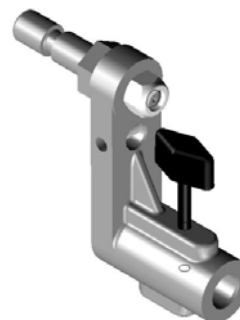

ProClamp

Захваты с подпружиненными ножками
для легковых стенов сход-развал

На текущий момент наборы захватов
доступны для следующих стенов

918 618 543	Hunter
918 827 543	FMC / JBC V3
918 828 543	JBC V6 / V7 / V8
918 829 543	JBC V501 / 901 / 3D
918 907 543	Corghi
918 988 543	Cemb / Ravaglioli / Space
918 989 543	Cemb новая серия W400
918 998 543	Beissbarth / BOSCH / Sicam

Телескопический зацеп для захватов ProClamp

912e008 158

При помощи дополнительных зацепов захваты ProClamp легко фиксируются на колесах любого размера. Наличие телескопических зацепов за покрышку значительно облегчает работу с большими колёсами нестандартных размеров.

Удлиненные ножки для захватов ProClamp

Рекомендуется применять при крепления захватов на дисках диаметром более 22"

Комплект 3 шт.

912 008 087

Подпружиненные ножки для захватов ProClamp

Применяются при работе с: